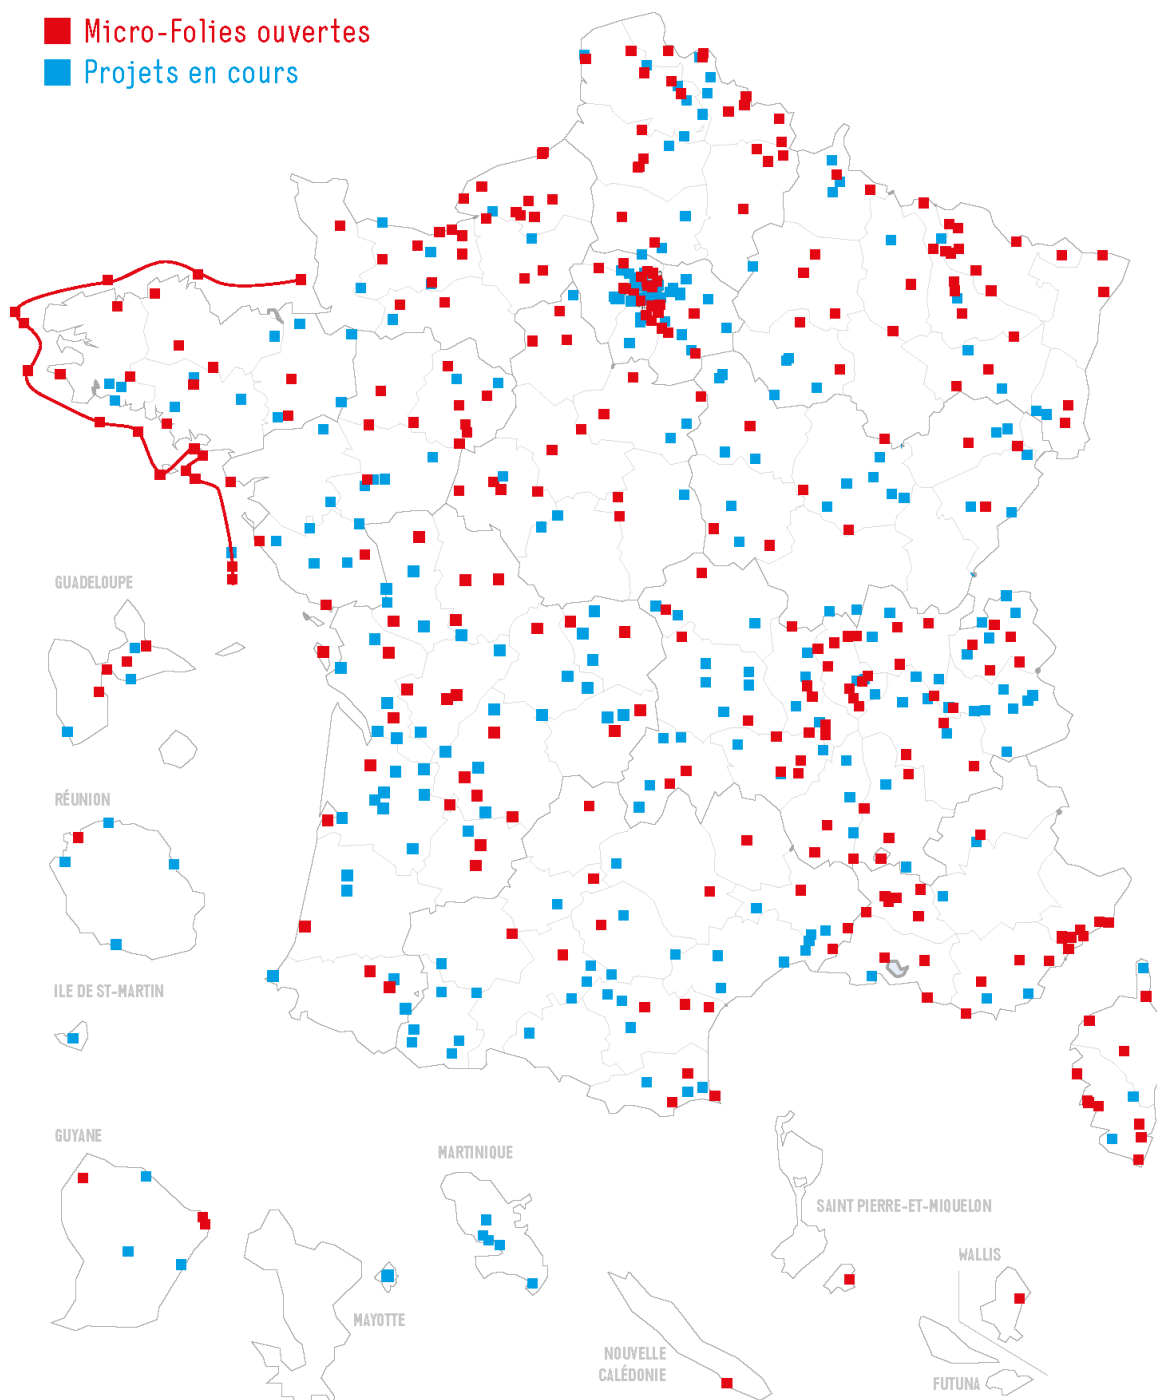

PLATEFORME CULTURELLE AU SERVICE DES TERRITOIRES

LE RÉSEAU MICRO-FOLIE EN FRANCE ET DANS LE MONDE

Près de
400

Micro-Folies
ouvertes

Près de
500

projets
en cours

35

inaugurations
à venir

CARTE DE DÉPLOIEMENT DES MICRO-FOLIES EN FRANCE

- Micro-Folies ouvertes
- Projets en cours

QU'EST-CE QU'UNE MICRO-FOLIE ?

L'OBJECTIF EST DE CRÉER UN ESPACE MULTIPLE D'ACTIVITÉS ACCESSIBLE ET CHALEUREUX

LE MUSÉE NUMÉRIQUE : LE CŒUR DE LA MICRO-FOLIE

Chaque Micro-Folie est articulée autour de son Musée numérique. Réunissant plusieurs milliers d'œuvres de nombreuses institutions et musées, cette galerie d'art numérique est une offre culturelle inédite incitant à la curiosité. Beaux-arts, architecture, cultures, sciences, spectacle vivant, c'est une porte ouverte sur la diversité des trésors de l'humanité. En visite libre ou en mode conférencier, le Musée numérique est particulièrement adapté aux parcours d'éducation artistique et culturelle.